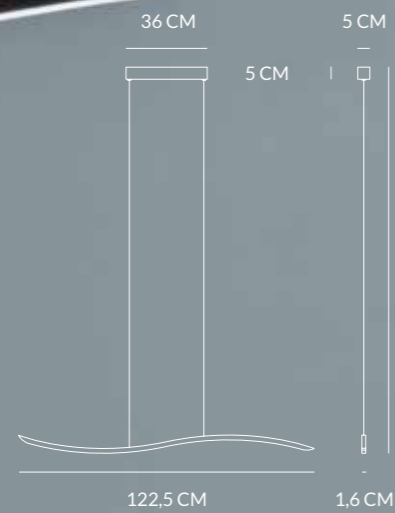

# LIL WAVE

SOSPENSIONE PENDANT LAMP

MAX 210 CM

**0040.30**  
**BIANCO**  
**WHITE**

**0040.31**  
**NERO**  
**BLACK**  
 KELVIN  
 COLOUR TEMPERATURE  
**3.000 K**

LUME  
**1.680 LM**

VATTAGGIO  
WATTAGE  
**30 W**

**0040.32 DIM**  
**BIANCO**  
**WHITE**

**0040.33 DIM**  
**NERO**  
**BLACK**  
 KELVIN  
 COLOUR TEMPERATURE  
**3.000 K**

LUMEN  
**4.860 LM**

VATTAGGIO  
WATTAGE  
**80 W**

**DIMMERABILE**  
**DIMMABLE**