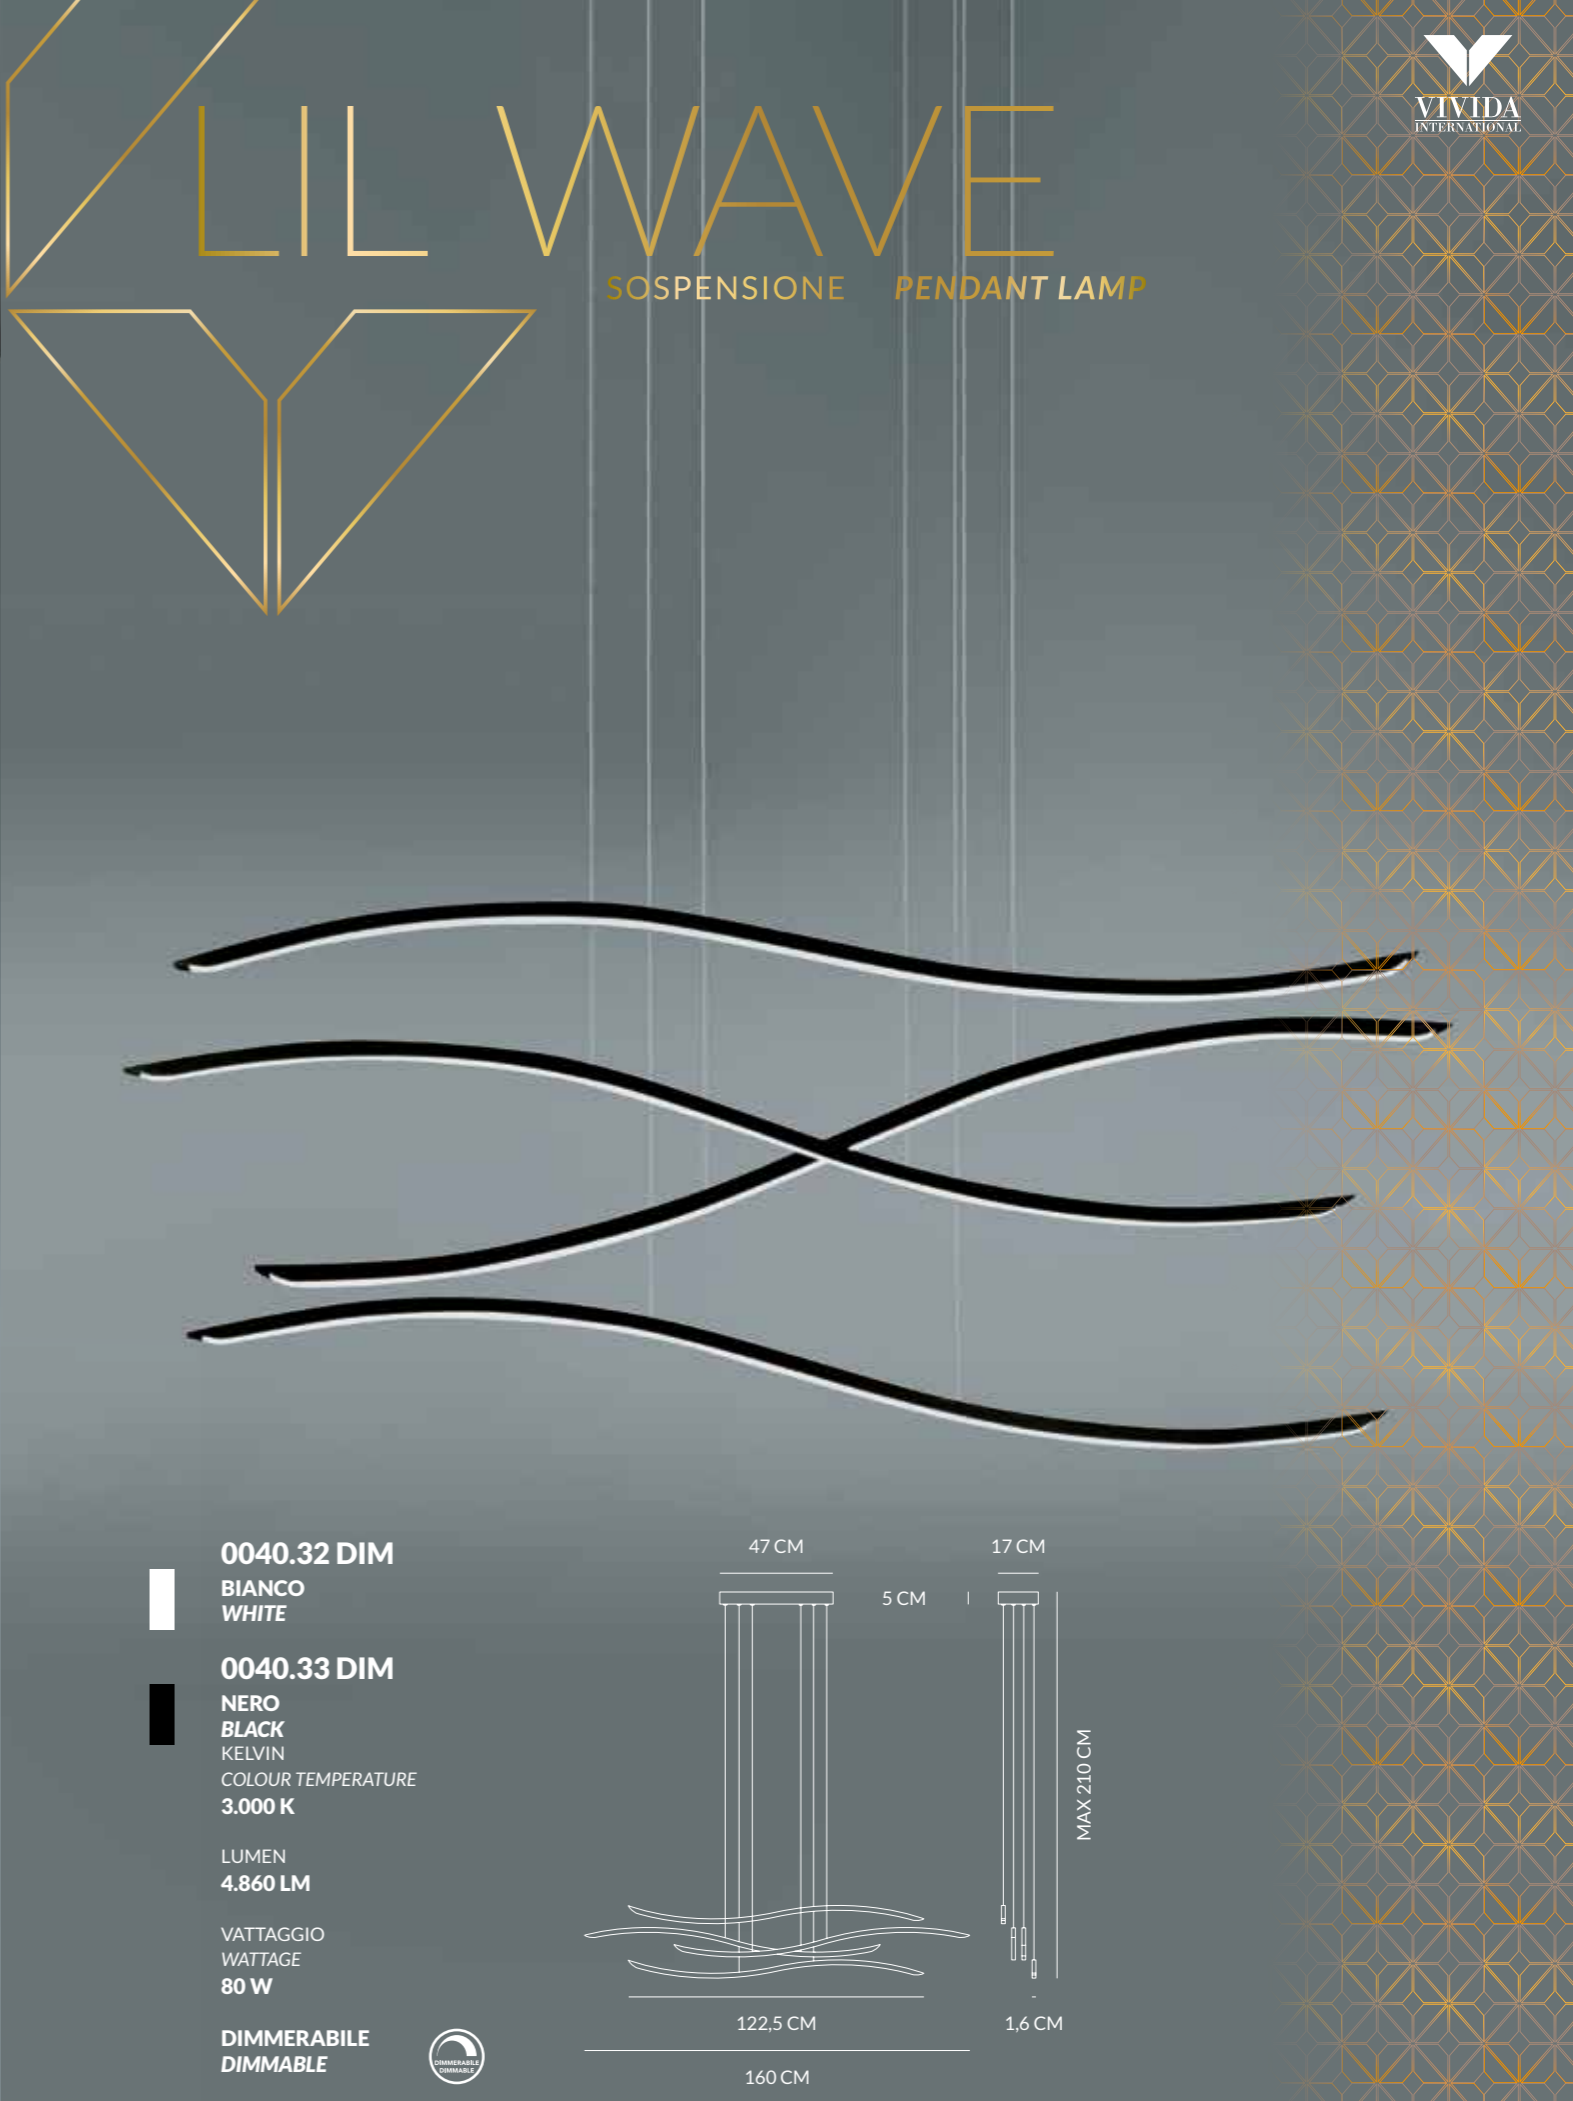

# LIL WAVE

SOSPENSIONE PENDANT LAMP

MAX 210 CM

**0040.30**  
**BIANCO**  
**WHITE**

**0040.31**  
**NERO**  
**BLACK**  
 KELVIN  
 COLOUR TEMPERATURE  
**3.000 K**

LUME  
**1.680 LM**

VATTAGGIO  
WATTAGE  
**30 W**

**0040.32 DIM**  
**BIANCO**  
**WHITE**

**0040.33 DIM**  
**NERO**  
**BLACK**  
 KELVIN  
 COLOUR TEMPERATURE  
**3.000 K**

LUMEN  
**4.860 LM**

VATTAGGIO  
WATTAGE  
**80 W**

**DIMMERABILE**  
**DIMMABLE**